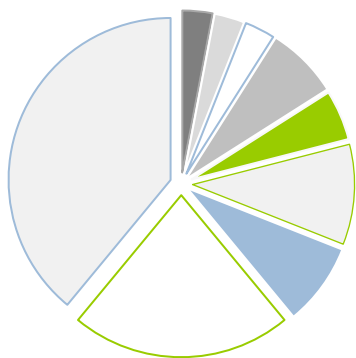

LEZERSPROFIEL

Kerk & leven wordt wekelijks uitgestuurd naar 132.312 abonnees over Vlaanderen en Brussel, goed voor een lezersbereik van 334.800. De lezers bestaan voor 52% uit vrouwen. 75% van de abonnees zijn verantwoordelijk voor aankoop binnen het gezin, 77% leeft met minstens 2 personen en 65% van de lezers heeft kleinkinderen.

GEMIDDELDE LEEFTIJD - 64 JAAR