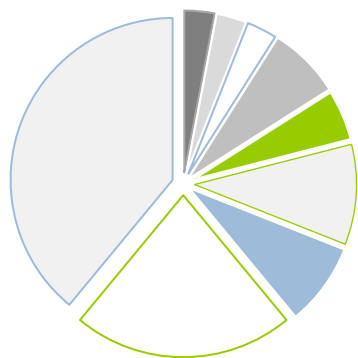

PROFIL DU LECTEUR

Kerk & leven est envoyé chaque semaine à **132.343 abonnés en Flandre et Bruxelles, bon pour un lectorat de 334.800**. Le lectorat comprend 52% de femmes. 75% des abonnés sont responsable des achats, 77% vivent avec au moins 2 personnes et 65% des lecteurs ont des petits-enfants.

AGE MOYEN - 64 ANS